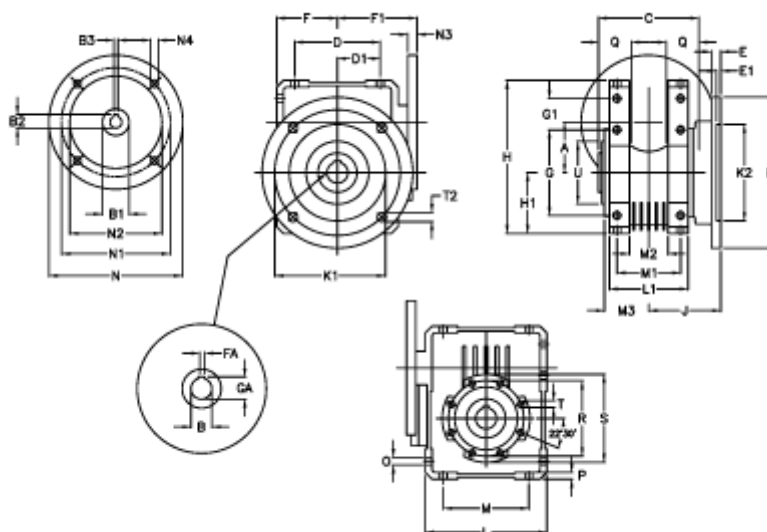

Varenummer: 392211004054016
 Beskrivelse: Snekkegear med skridnav
 W110 L1-UFC-40-P100 B5

Mål

A = 110.10	E = 20	H = 308.0	M = 184	N4 = 13	U = 130
B = 42	E1 = 12	H1 = 125.0	M1 = 115	O = 14.0	
B1 E7 = 28	F = 125	J = 131.5	M2 = 69	P = 14	
B2 = 31.3	F1 = 151	K = 280	M3 = 73.0	Q = 45	
B3 H9 = 8	FA = 12	K1 = 230	N = 250	R = 165	
C = 155	G = 184	K2 = 170	N1 = 215	S = 200	
D = 174.0	G1 = 58.0	L = 250	N2 = 180	T = M12x19	
D1 = 82.0	GA = 45.3	L1 = 143	N3 = 13	T2 = 13.0	